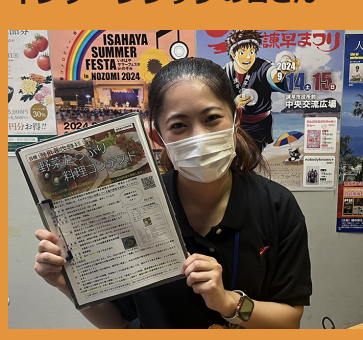

RAINBOW FM

【神無月】October

出雲大社に全国の神様が集まって一年の事を話し合うため、出雲以外には神様が居なくなる月の意。※話談あります。

WELCOME TO THE NIJIRAJI-STUDIO !!

2024.8.20『にじらじステーション』
諫早市秘書広報課 岡崎さん

2024.8.20『にじらじステーション』
自衛隊諫早地域事務所
横田さん・神田さん

2024.8.23『チャレンジボックス』
旅庭 福の小怪
管理人 松尾和夫さん

2024.8.30『てをつないでおさんぽ』
似顔絵 art TANO さん
GRANT 荒木望美さん

2024.9月『みんな同じ空の下』
南高愛隣会 渡部春奈さん
インターンシップの皆さん

2024.9月前半『# あいのわradio』
リハビリテーションあいのわ
ソフトボールチーム 楠本監督

2024.9月後半『# あいのわradio』
リハビリテーションあいのわ 3rd
理学療法士 宮田さん

2024.9.3『にじらじステーション』
諫早市健康推進課 脇山さん

2024.9.6『face to face』
face isahaya 9月号
表紙モデル 平山 蒼さん

2024.9.6『チャレンジボックス』
職場体験の西諫早中学校 2年生

2024.8.6『にじらじステーション』
鎮西学院大学社会福祉学科
山口教授・井出さん・山口さん

2024.8.9『てをつないでおさんぽ』
諫早子どもの本の会 山本さん
諫早図書館 川原さん

RAINBOW FM RADIO PROGRAM

中学校の職場体験を受けれています！

例年、諫早市内の中学2年生が職場体験に来てくれます。番組の企画・制作から、学校への取材やスタジオ収録、生放送など、たくさんのおしごと体験を、ぜひエフエム諫早で！！

POINT ラジオについて知ろう！

ラジオ放送の仕組みや役割、私たちが普段心掛けていることなど、しっかりお伝えします。

POINT ラジオの生放送を体験！

普段放送している番組に、飛び入りで生出演！皆さんの声がラジオを通して諫早市内へ、アプリを通して全国へ届きます。